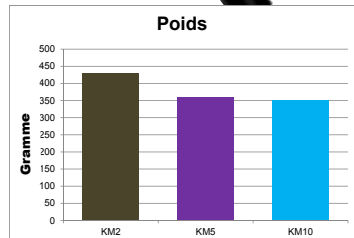

Type	Tondeuse électrique pour animaux, fonctionnement sur secteur
Commande	Moteur CC, 3 000/3 700 t/min, 2 vitesses
Tension secteur	100 – 240 V, 50 – 60 Hz
Durée de fonctionnement	Fonctionnement en continu
Système de coupe	Tête de coupe interchangeable
Poids	350 g
Dimensions	195 x 53 x 48,5 mm
Longueur du câble	4,2 m, câble rond à usage professionnel