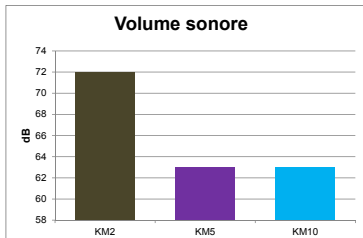

- Capacité de tonte maximale due à la transmission optimale de la puissance associée à la réduction du dégagement de chaleur grâce à la nouvelle technologie de moteur sans balais. Plus grande efficacité et plus longue durée de vie, avec des pics dépassant les 10 000 heures !
- Deux vitesses performantes (3 000 et 3 700 t/min) conçues pour accélérer la tonte et pour traiter les zones sensibles. Le corps arrondi assure un guidage optimal et augmente la vitesse de tonte.
- Ne fatigue pas la main, le travail ne demandant qu'un effort minimal. Une ergonomie confirmée par les spécialistes. Avec des arguments convaincants : poids sensiblement réduit, forme affinée et répartition idéale du poids. Elle tient parfaitement en main - avec zone de préhension pour un maintien sûr et une manipulation optimisée. Conçue pour l'utilisation intensive au salon.
- Nettement plus silencieuse et fonctionnement plus régulier*- adaptée aux attentes des toiletteurs professionnels les plus exigeants. Qualité de coupe toujours égale grâce au réglage du régime.
- Tête de coupe Ultimate Competition à faible usure, Made in USA, longueur de coupe 1,8 mm, vitesse de coupe multipliée par 2,5**.
- Système de remplacement rapide de la tête de coupe par simple touche, avec nettoyage facile.
- Câble d'alimentation secteur léger et ultra-souple, longueur 4,2 m, pour une grande liberté de mouvement. Solidité et souplesse confirmées par un test de flexibilité. Solide anneau en métal pour suspendre la tondeuse avec un encombrement minimal.
- Bloc secteur enfichable basse tension à faible consommation d'énergie. Un plus de sécurité pour l'utilisateur et l'animal !