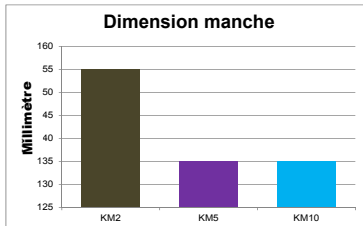

- Capacité de tonte maximale due à la transmission optimale de la puissance associée à la réduction du dégagement de chaleur grâce à la nouvelle technologie de moteur sans balais. Plus grande efficacité et plus longue durée de vie, avec des pics dépassant les 10 000 heures !
- Deux vitesses performantes (3 000 et 3 700 t/min) conçues pour accélérer la tonte et pour traiter les zones sensibles. Le corps arrondi assure un guidage optimal et augmente la vitesse de tonte.
- Ne fatigue pas la main, le travail ne demandant qu'un effort minimal. Une ergonomie confirmée par les spécialistes. Avec des arguments convaincants : poids sensiblement réduit, forme affinée et répartition idéale du poids. Elle tient parfaitement en main - avec zone de préhension pour un maintien sûr et une manipulation optimisée. Conçue pour l'utilisation intensive au salon.
- Nettement plus silencieuse et fonctionnement plus régulier*- adaptée aux attentes des toiletteurs professionnels les plus exigeants. Qualité de coupe toujours égale grâce au réglage du régime.
- Tête de coupe Ultimate Competition à faible usure, Made in USA, longueur de coupe 1,8 mm, vitesse de coupe multipliée par 2,5**.
- Système de remplacement rapide de la tête de coupe par simple touche, avec nettoyage facile.
- Câble d'alimentation secteur léger et ultra-souple, longueur 4,2 m, pour une grande liberté de mouvement. Solidité et souplesse confirmées par un test de flexibilité. Solide anneau en métal pour suspendre la tondeuse avec un encombrement minimal.
- Bloc secteur enfichable basse tension à faible consommation d'énergie. Un plus de sécurité pour l'utilisateur et l'animal !