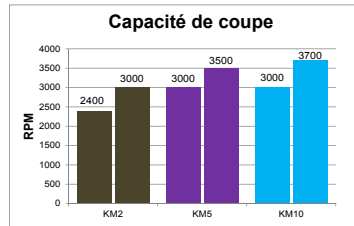

PROFESSIONAL

KM10®

NEW

NEW MOTOR TECHNOLOGY
Motor Life 10,000 Hours

Art.No.: 1261-0470
EAN: 5 99641 5019858
Unit: 6 pièces

Tondeuse professionnelle pour animaux, fonctionnement sur secteur

Pour les professionnels les plus exigeants. Un appareil poids plume WAHL pour des performances exceptionnelles sous une forme compacte. Fiabilité maximale et longue durée de vie grâce à la nouvelle technologie de moteur. Incontestablement plus performante et silencieuse*.

Type	Tondeuse électrique pour animaux, fonctionnement sur secteur
Commande	Moteur CC, 3 000/3 700 t/min, 2 vitesses
Tension secteur	100 – 240 V, 50 – 60 Hz
Durée de fonctionnement	Fonctionnement en continu
Système de coupe	Tête de coupe interchangeable
Poids	350 g
Dimensions	195 x 53 x 48,5 mm
Longueur du câble	4,2 m, câble rond à usage professionnel