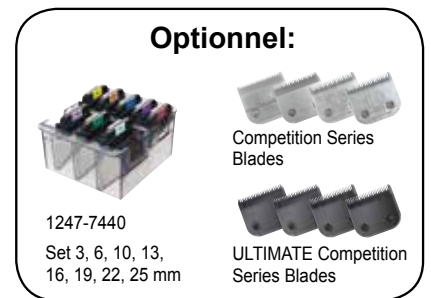

Optionnel:

1247-7440
Set 3, 6, 10, 13, 16, 19, 22, 25 mm

ULTIMATE Competition Series Blades

* Par rapport à KM2
** Par rapport à Wahl Competition Series Blades